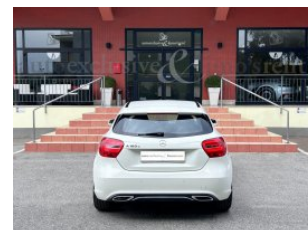

Mercedes Benz a180 CDi Sport AUTO

ILD1109

Compatta	Anno: 2016	Prezzo: ----	
Km: 104.523	Cilindrata: 1461	CV: 109	Alimentazione: Diesel
Colore: Bianco		Interni: Pelle/tessuto nero	

Optionals:

ABS - Airbag - Airbag laterale - Airbag passeggero - Alzacristalli elettrici - Antifurto - Autoradio - Boardcomputer - Cerchi in lega - Chiusura centralizzata - Climatizzatore - Controllo Automatico Trazione - Cruise Control - ESP - Immobilizzatore elettronico - Interni in pelle - Park Distance Control - Servosterzo - Sistema di navigazione

ACCESSORI: NAVIGATORE. START/STOP. CERCHI IN LEGA DA 18". COMANDI AL VOLANTE. PADDLES AL VOLANTE. INTERNI PELLE/TESSUTO NERO. SENSORI DI PARCHEGGIO ANTERIORI E POSTERIORI. BLUETOOTH. CRUISE CONTROL. FARI AUTOMATICI