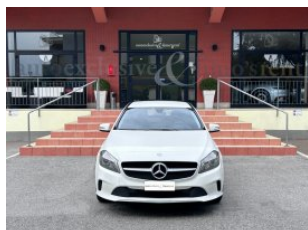

Mercedes Benz a180 CDi Sport AUTO

ILD1109

Compatta	Anno: 2016	Prezzo: ----	
Km: 104.523	Cilindrata: 1461	CV: 109	Alimentazione: Diesel
Colore: Bianco		Interni: Pelle/tessuto nero	

Optionals:

ABS - Airbag - Airbag laterale - Airbag passeggero - Alzacristalli elettrici - Antifurto - Autoradio - Boardcomputer - Cerchi in lega - Chiusura centralizzata - Climatizzatore - Controllo Automatico Trazione - Cruise Control - ESP - Immobilizzatore elettronico - Interni in pelle - Park Distance Control - Servosterzo - Sistema di navigazione

ACCESSORI: NAVIGATORE. START/STOP. CERCHI IN LEGA DA 18". COMANDI AL VOLANTE. PADDLES AL VOLANTE. INTERNI PELLE/TESSUTO NERO. SENSORI DI PARCHEGGIO ANTERIORI E POSTERIORI. BLUETOOTH. CRUISE CONTROL. FARI AUTOMATICI